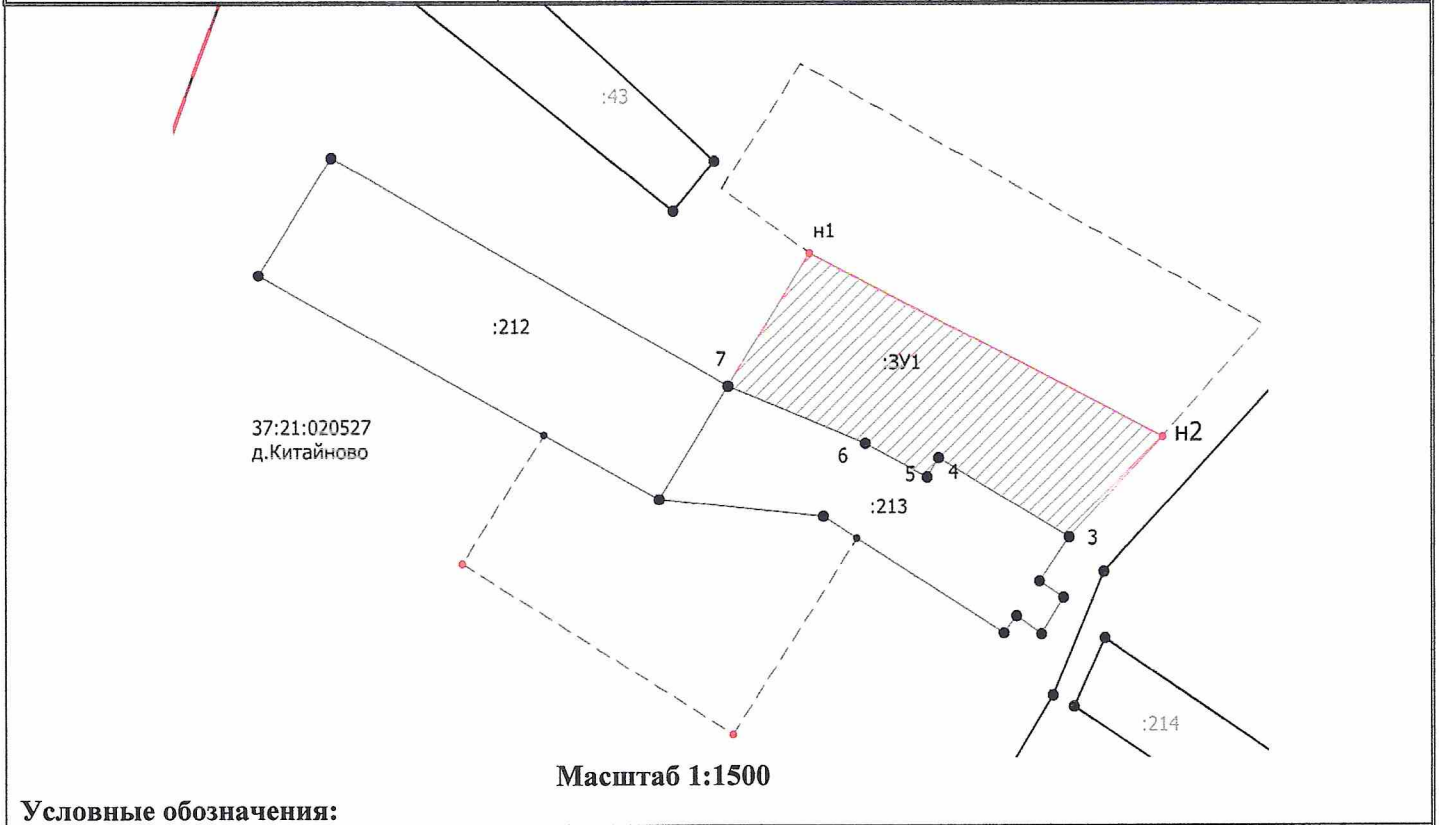

Схема расположения земельного участка или земельных участков на кадастровом плане территории

Условный номер земельного участка 37:21:020527:3У1		
Площадь земельного участка 2119 м²		
Обозначение характерных точек границ	Координаты, м	
	X	Y
1	2	3
н1	261959.78	2293711.18
н2	261922.96	2293781.31
3	261902.92	2293762.55
4	261918.87	2293736.72
5	261914.92	2293734.47
6	261921.74	2293722.18
7	261933.19	2293695.01
н1	261959.78	2293711.18

Условные обозначения:

37:21:020213	- номер кадастрового квартала
:1	- кадастровый номер земельного участка
д.Китайново	- название населенного пункта
-----	- граница населенного пункта
_____	- существующая часть границы, имеющиеся в ЕГРН сведения о которой достаточны для определения ее местоположения
_____	- вновь образованная часть границы, сведения о которой достаточны для определения ее местоположения
-----	-- существующая часть границы, имеющиеся в ЕГРН сведения о которой не достаточны для определения ее местоположения